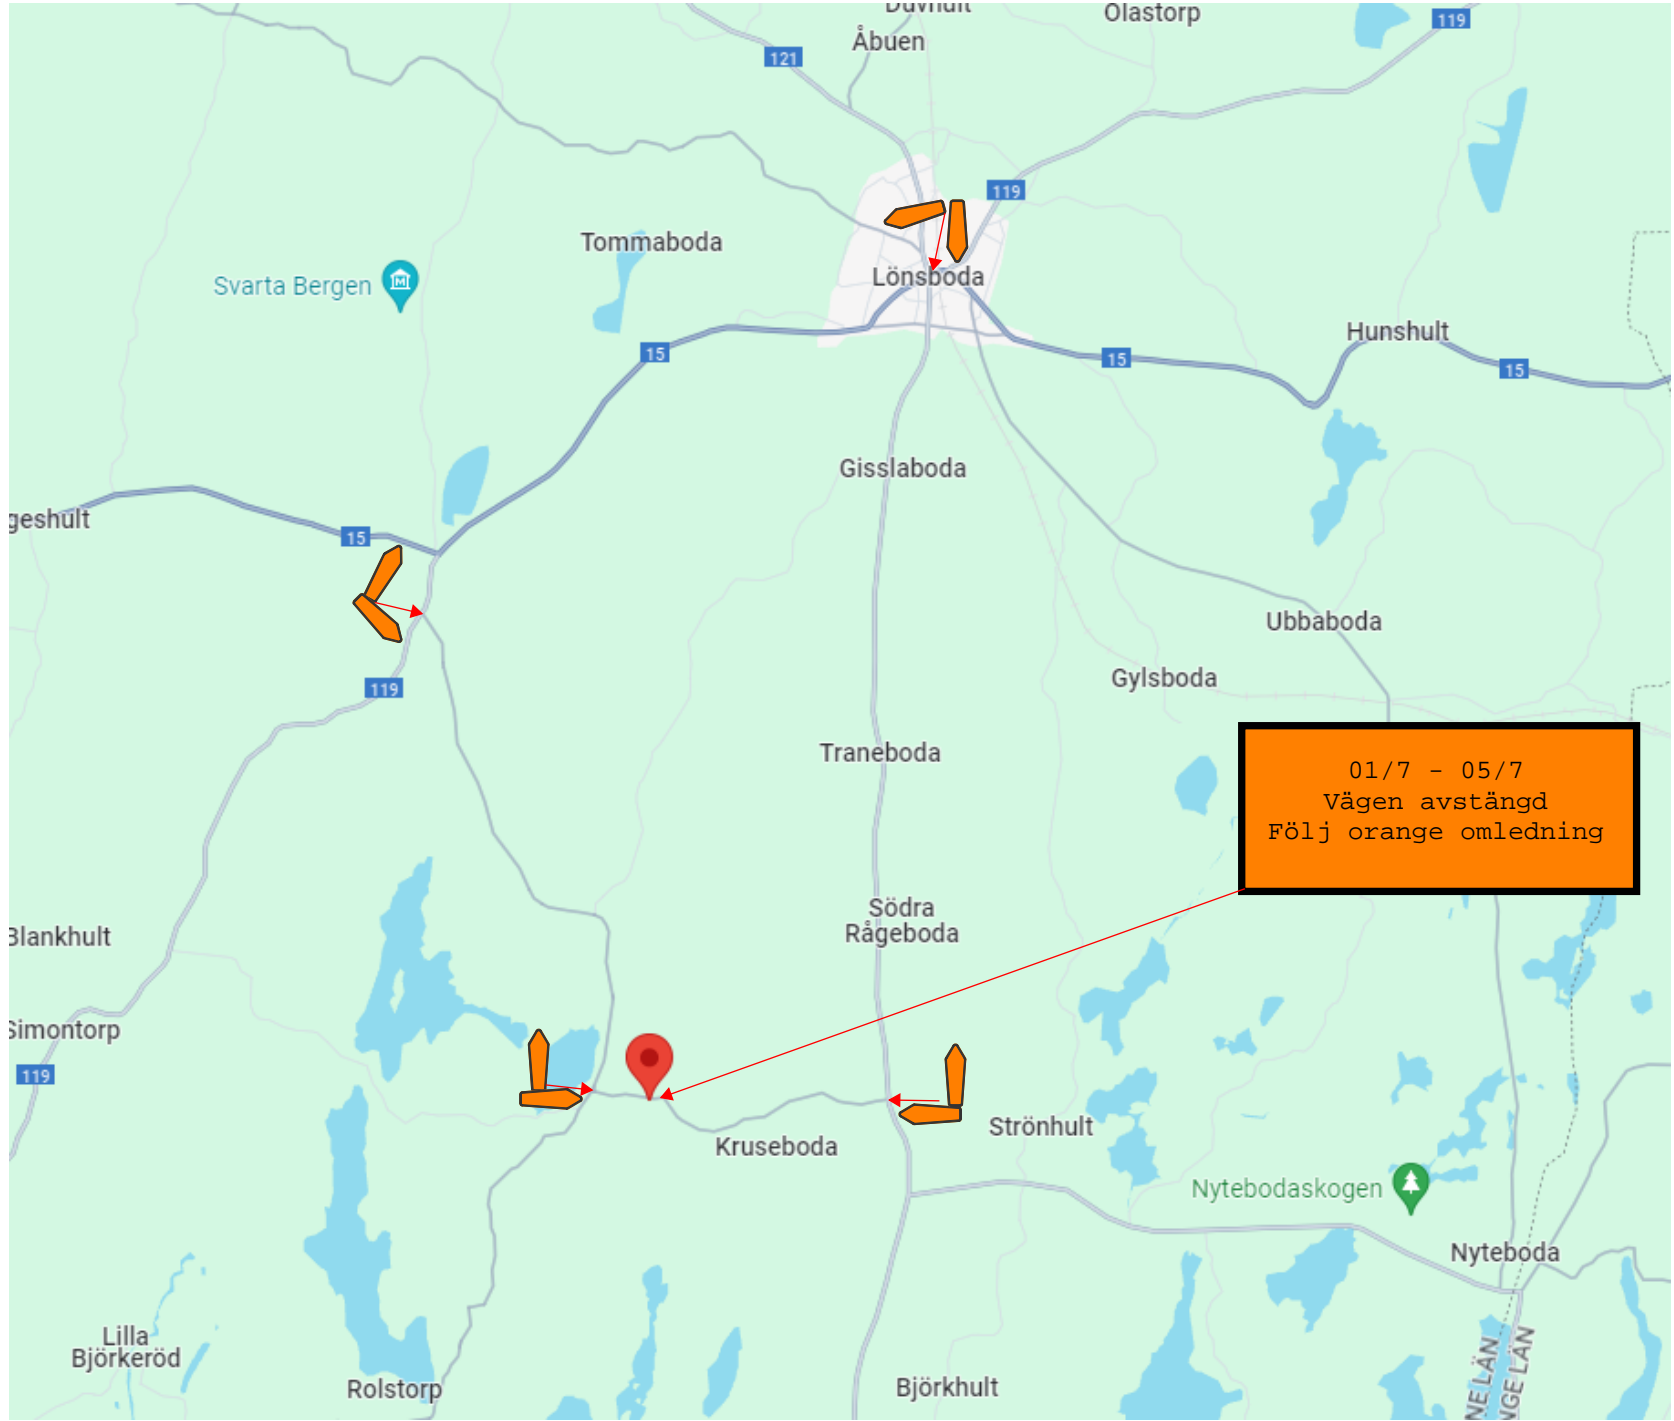

Trumma v2125

01/7 - 05/7  
Vägen avstängd  
Följ orange omledning

# Trumma v2125