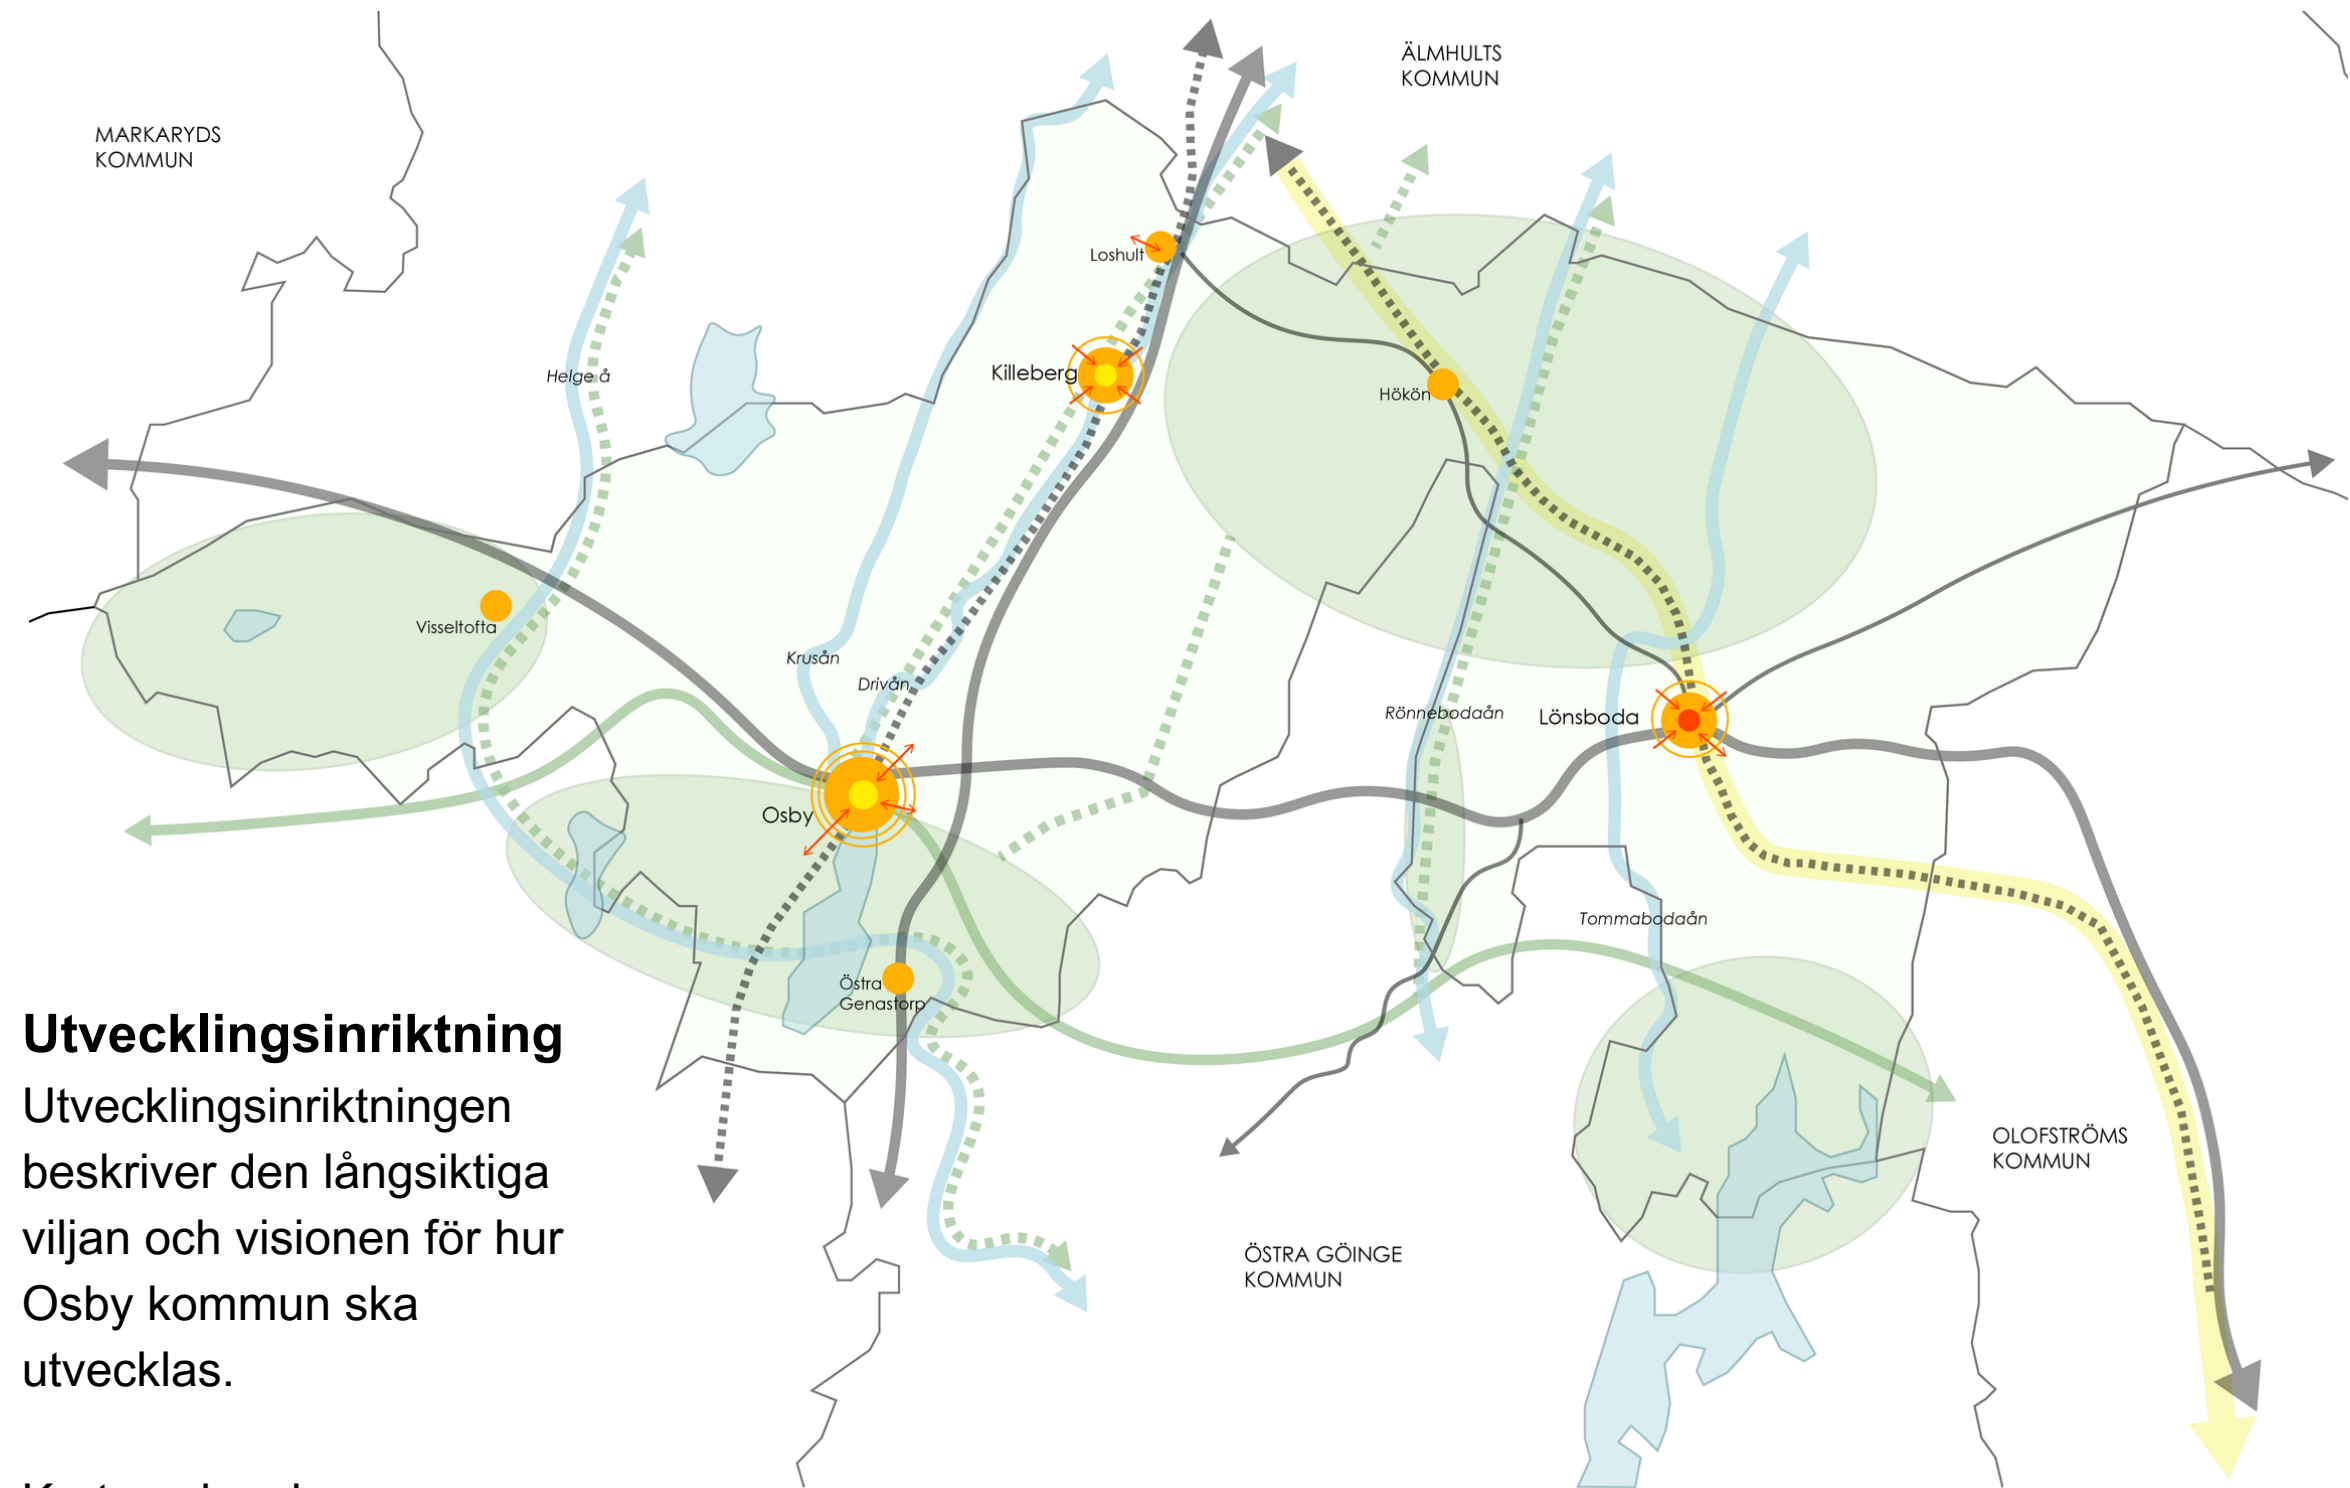

En plan för framtiden!

Översiktsplanen handlar om hur vi vill att platsen Osby kommun ska utvecklas, bevaras och se ut år 2040.

Översiktsplanen tas fram för att visa hur marken och vattnet planeras på lång sikt. Den är vägledande och har en central roll för den långsiktigt hållbara utvecklingen. Osby kommuns vision är en viktig grund i arbetet.

Vår vision -
På spåret och
naturligt nära

Utvecklingsinriktning

Utvecklingsinriktningen beskriver den långsiktiga viljan och visionen för hur Osby kommun ska utvecklas.

Kartan visar kommunens långsiktiga intentioner fram till år 2040 och ska läsas som en strategi för mark- och vattenanvändningen i framtiden. Där ingår bebyggelse, kommunikationer samt natur, kultur, landsbygd och friluftsliv.

BEBYGGELSESTRUKTUR

- Centralort
- Tätort
- Mindre ort
- Befintlig tågstation
- Framtida tågstation
- Utvecklingsinriktning bebyggelse

INFRASTRUKTUR

- Väg av nationell och regional betydelse
- Väg av regional och lokal betydelse
- Järnväg av nationell och regional betydelse
- Utvecklingsstråk järnväg (Sydostlänken)

GRÖN- OCH BLÅSTRUKTUR

- Sammanhängande område för natur och friluftsliv
- Viktigt vattendrag
- Skåneleden
- Viktigt samband för natur och friluftsliv - grönstråk att utveckla